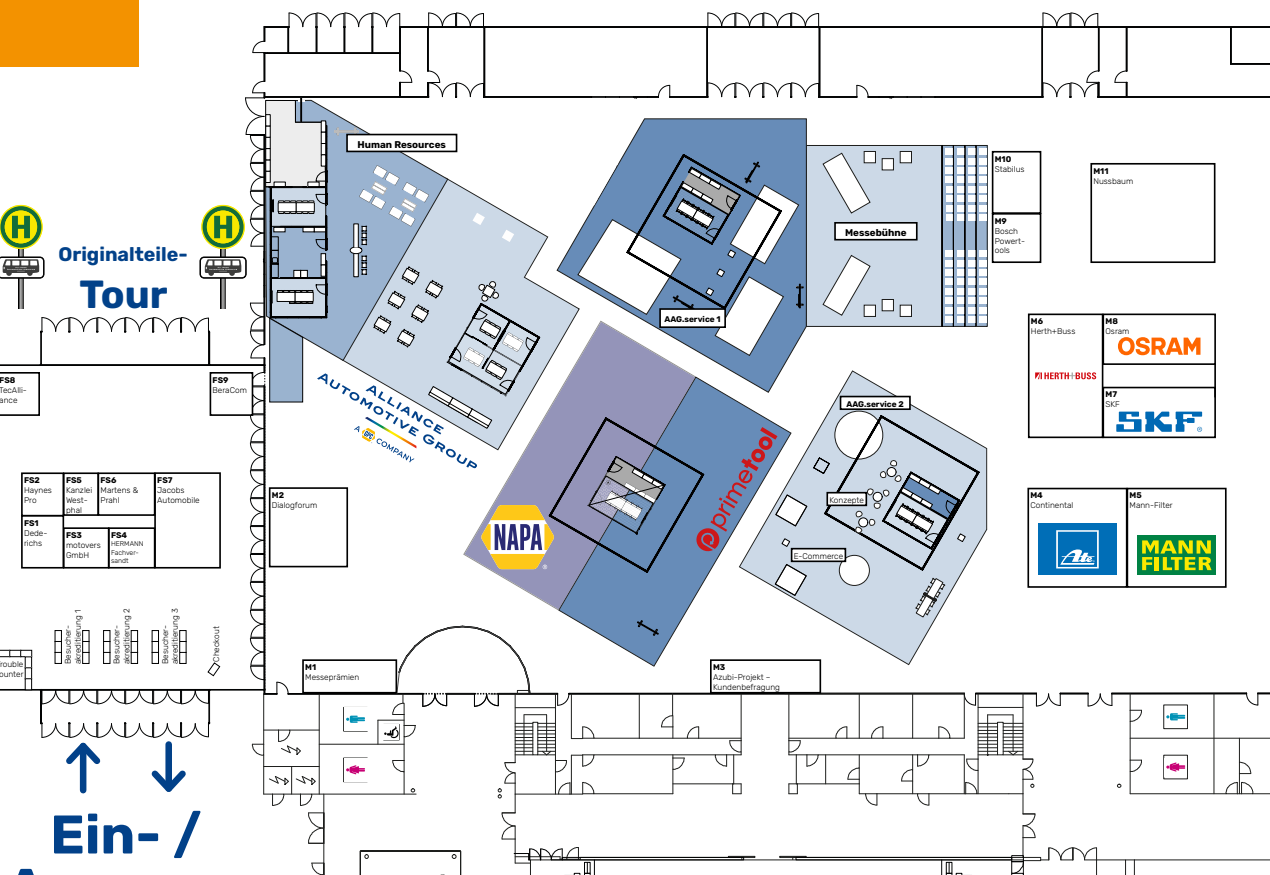

Halle Mitte