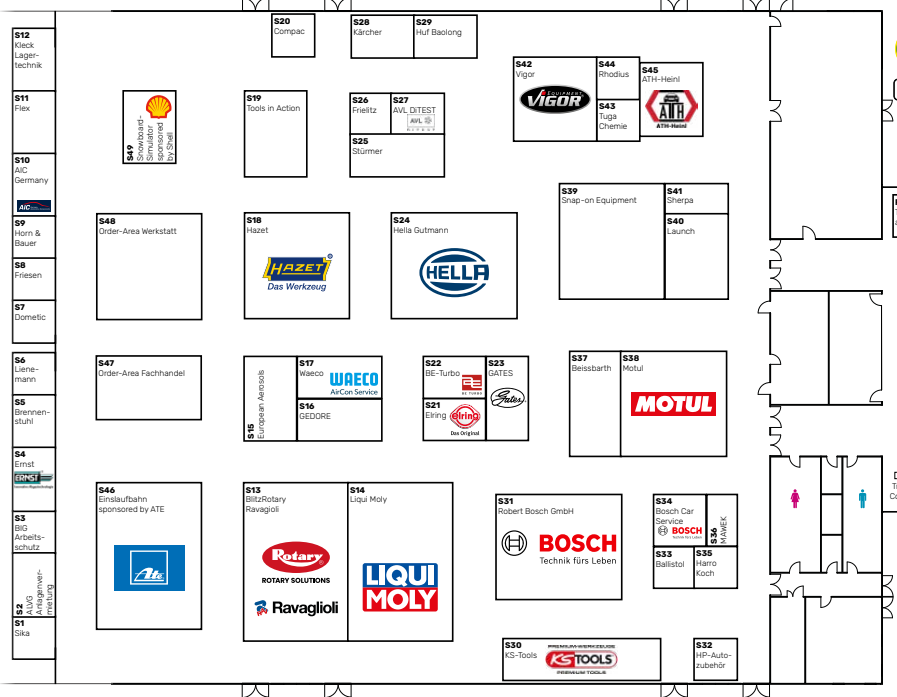

AAG.technika - Hallenplan & Verzeichnis

26.10. – 27.10.2024 | MCC Halle Münsterland, Münster
Samstag 09:00 – 18:00 Uhr | Sonntag 10:00 – 16:00 Uhr

Halle Süd