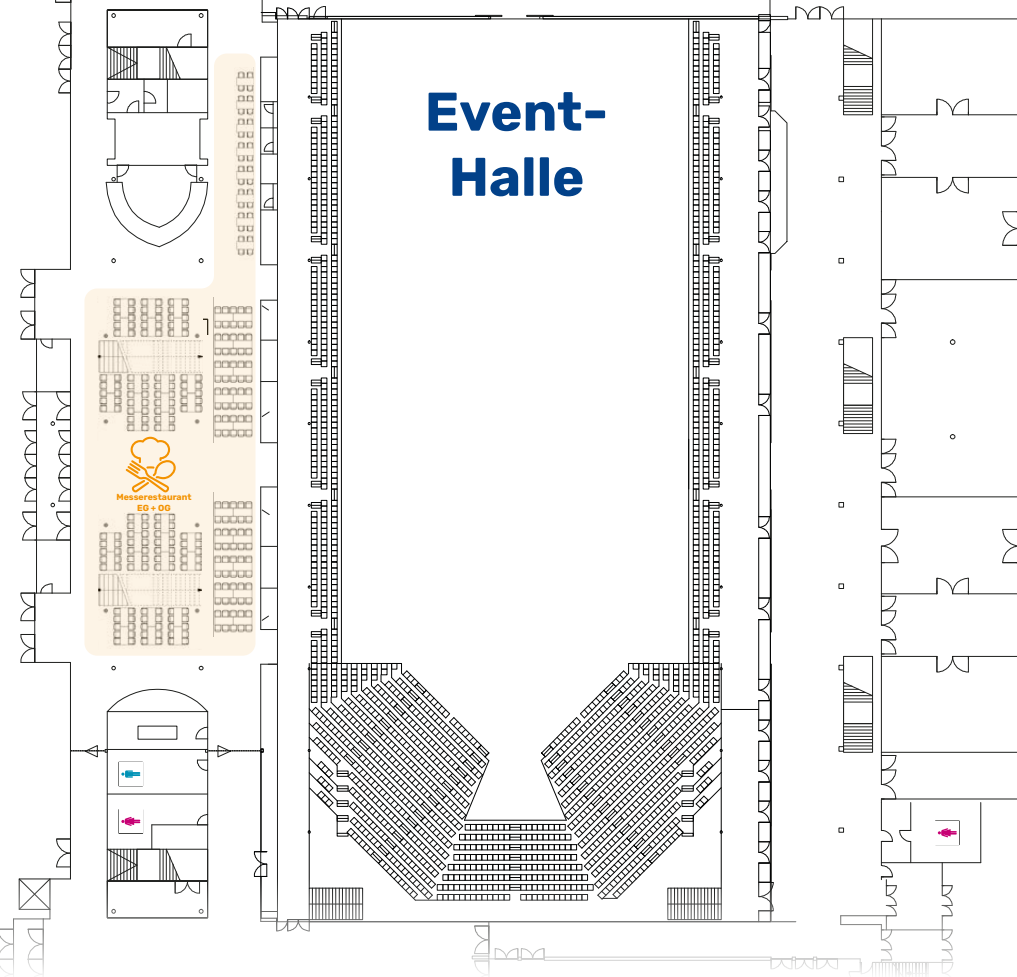

Süd-foyer

Große Halle

Messerrestaurant / Messe-Café

| Samstag, 26.10.2024 | | Sonntag, 27.10.2024 | |
|-----------------------------------|-------------------|---------------------------------------|-------------------|
| | Uhrzeit | | Uhrzeit |
| Frühstück Südfoyer + Forum Nord | 08:00 – 11:30 Uhr | Frühstück Südfoyer + Forum Nord | 09:15 – 11:30 Uhr |
| Mittagessen Südfoyer + Forum Nord | 11:30 – 14:30 Uhr | Mittagessen Südfoyer + Forum Nord | 11:30 – 14:00 Uhr |
| Airstreamer / Foodtrucks | 11:30 – 18:00 Uhr | Airstreamer / Foodtrucks | 11:30 – 16:00 Uhr |
| Kaffee & Kuchen Südfoyer | 14:30 – 15:30 Uhr | Kaffee & Kuchen Südfoyer + Forum Nord | 14:00 – 16:00 Uhr |
| Kaffee & Kuchen Forum Nord | 14:30 – 18:00 Uhr | | |

Ihr Plan zum Mitnehmen!

AAG.technika

Legende: S = Halle Süd | FS = Forum Süd | M = Halle Mitte | N = Halle Nord

Schnäppchenmarkt

EINGANG →

← AUSGANG